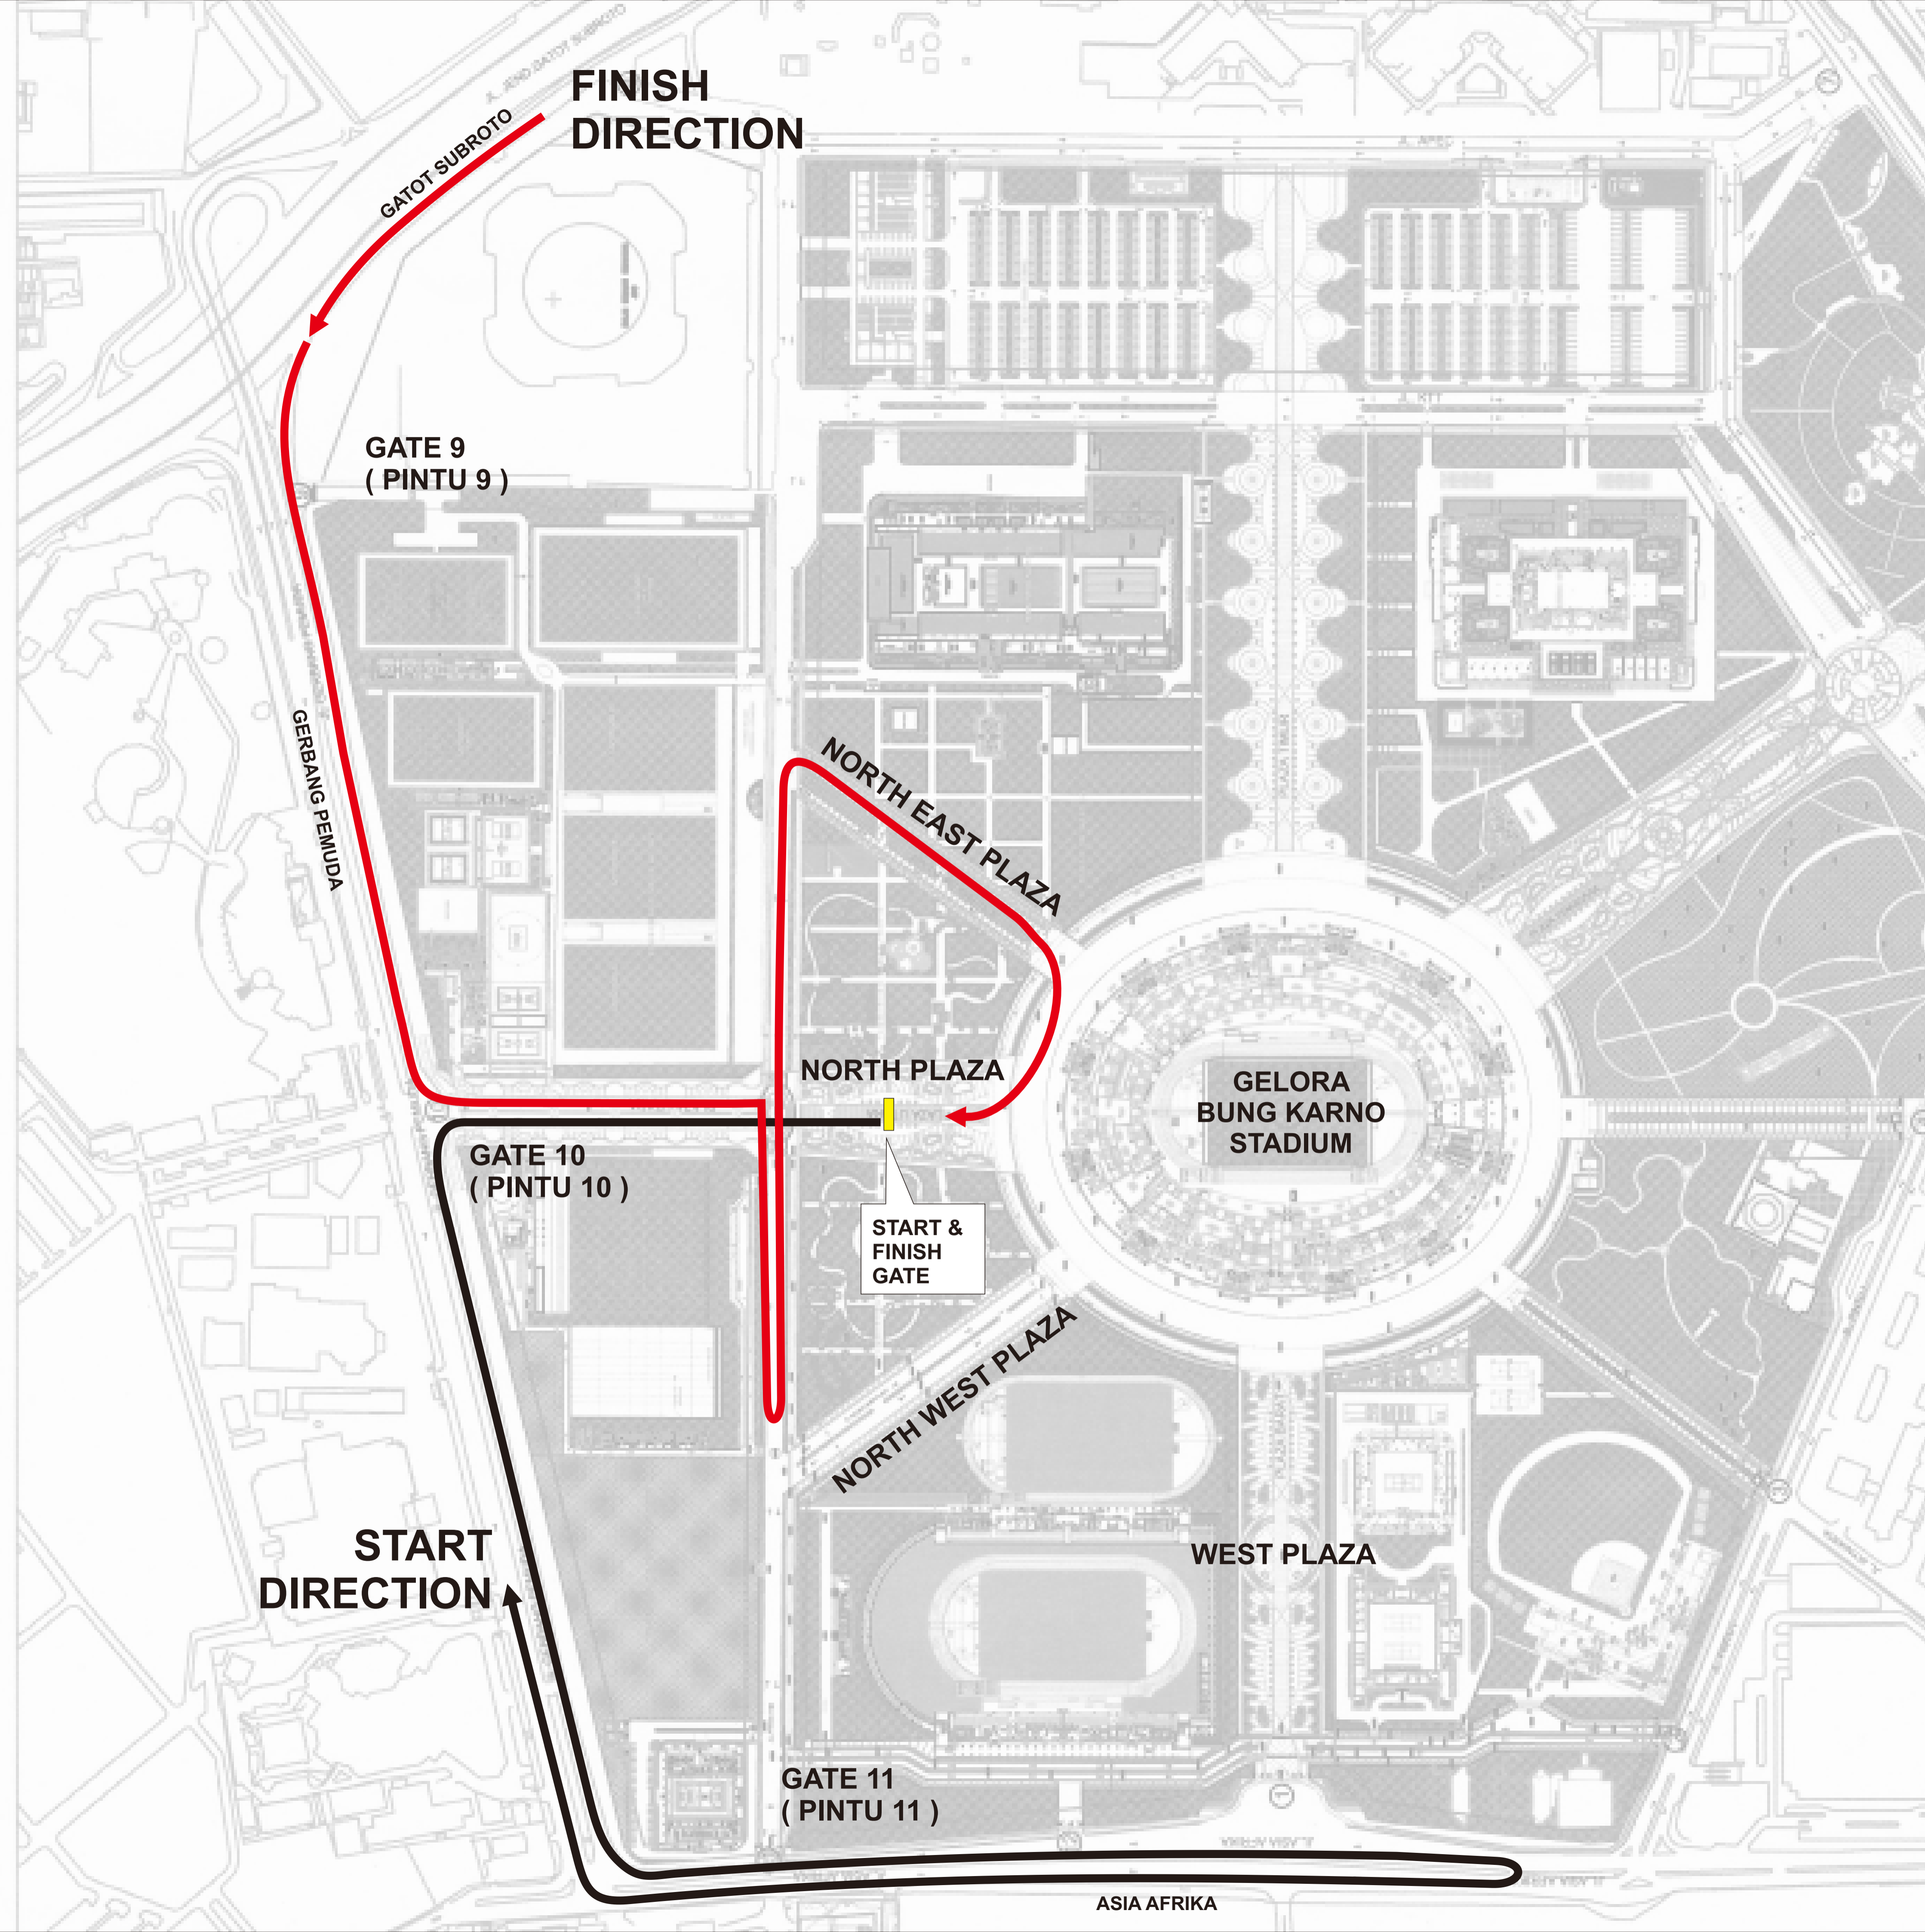

21.097 KM

JAKARTA MARATHON 2022

HALF MARATHON ROUTE

START : GBK PLAZA UTARA
- GERBANG PEMUDA - ASIA AFRIKA -
GATOT SUBROTO - HJ R RASUNA SAID -
PURWOREJO - LATU HARHARI -
CIMAHI - CIANJUR -
HJR RASUNA SAID - GATOT SUBROTO -
SEMANGGI - GERBANG PEMUDA -
GBK PLAZA TIMUR LAUT -
FINISH : GBK PLAZA UTARA

HALF MARATHON FINISH FLOW

**GELORA
BUNG
KARNO**