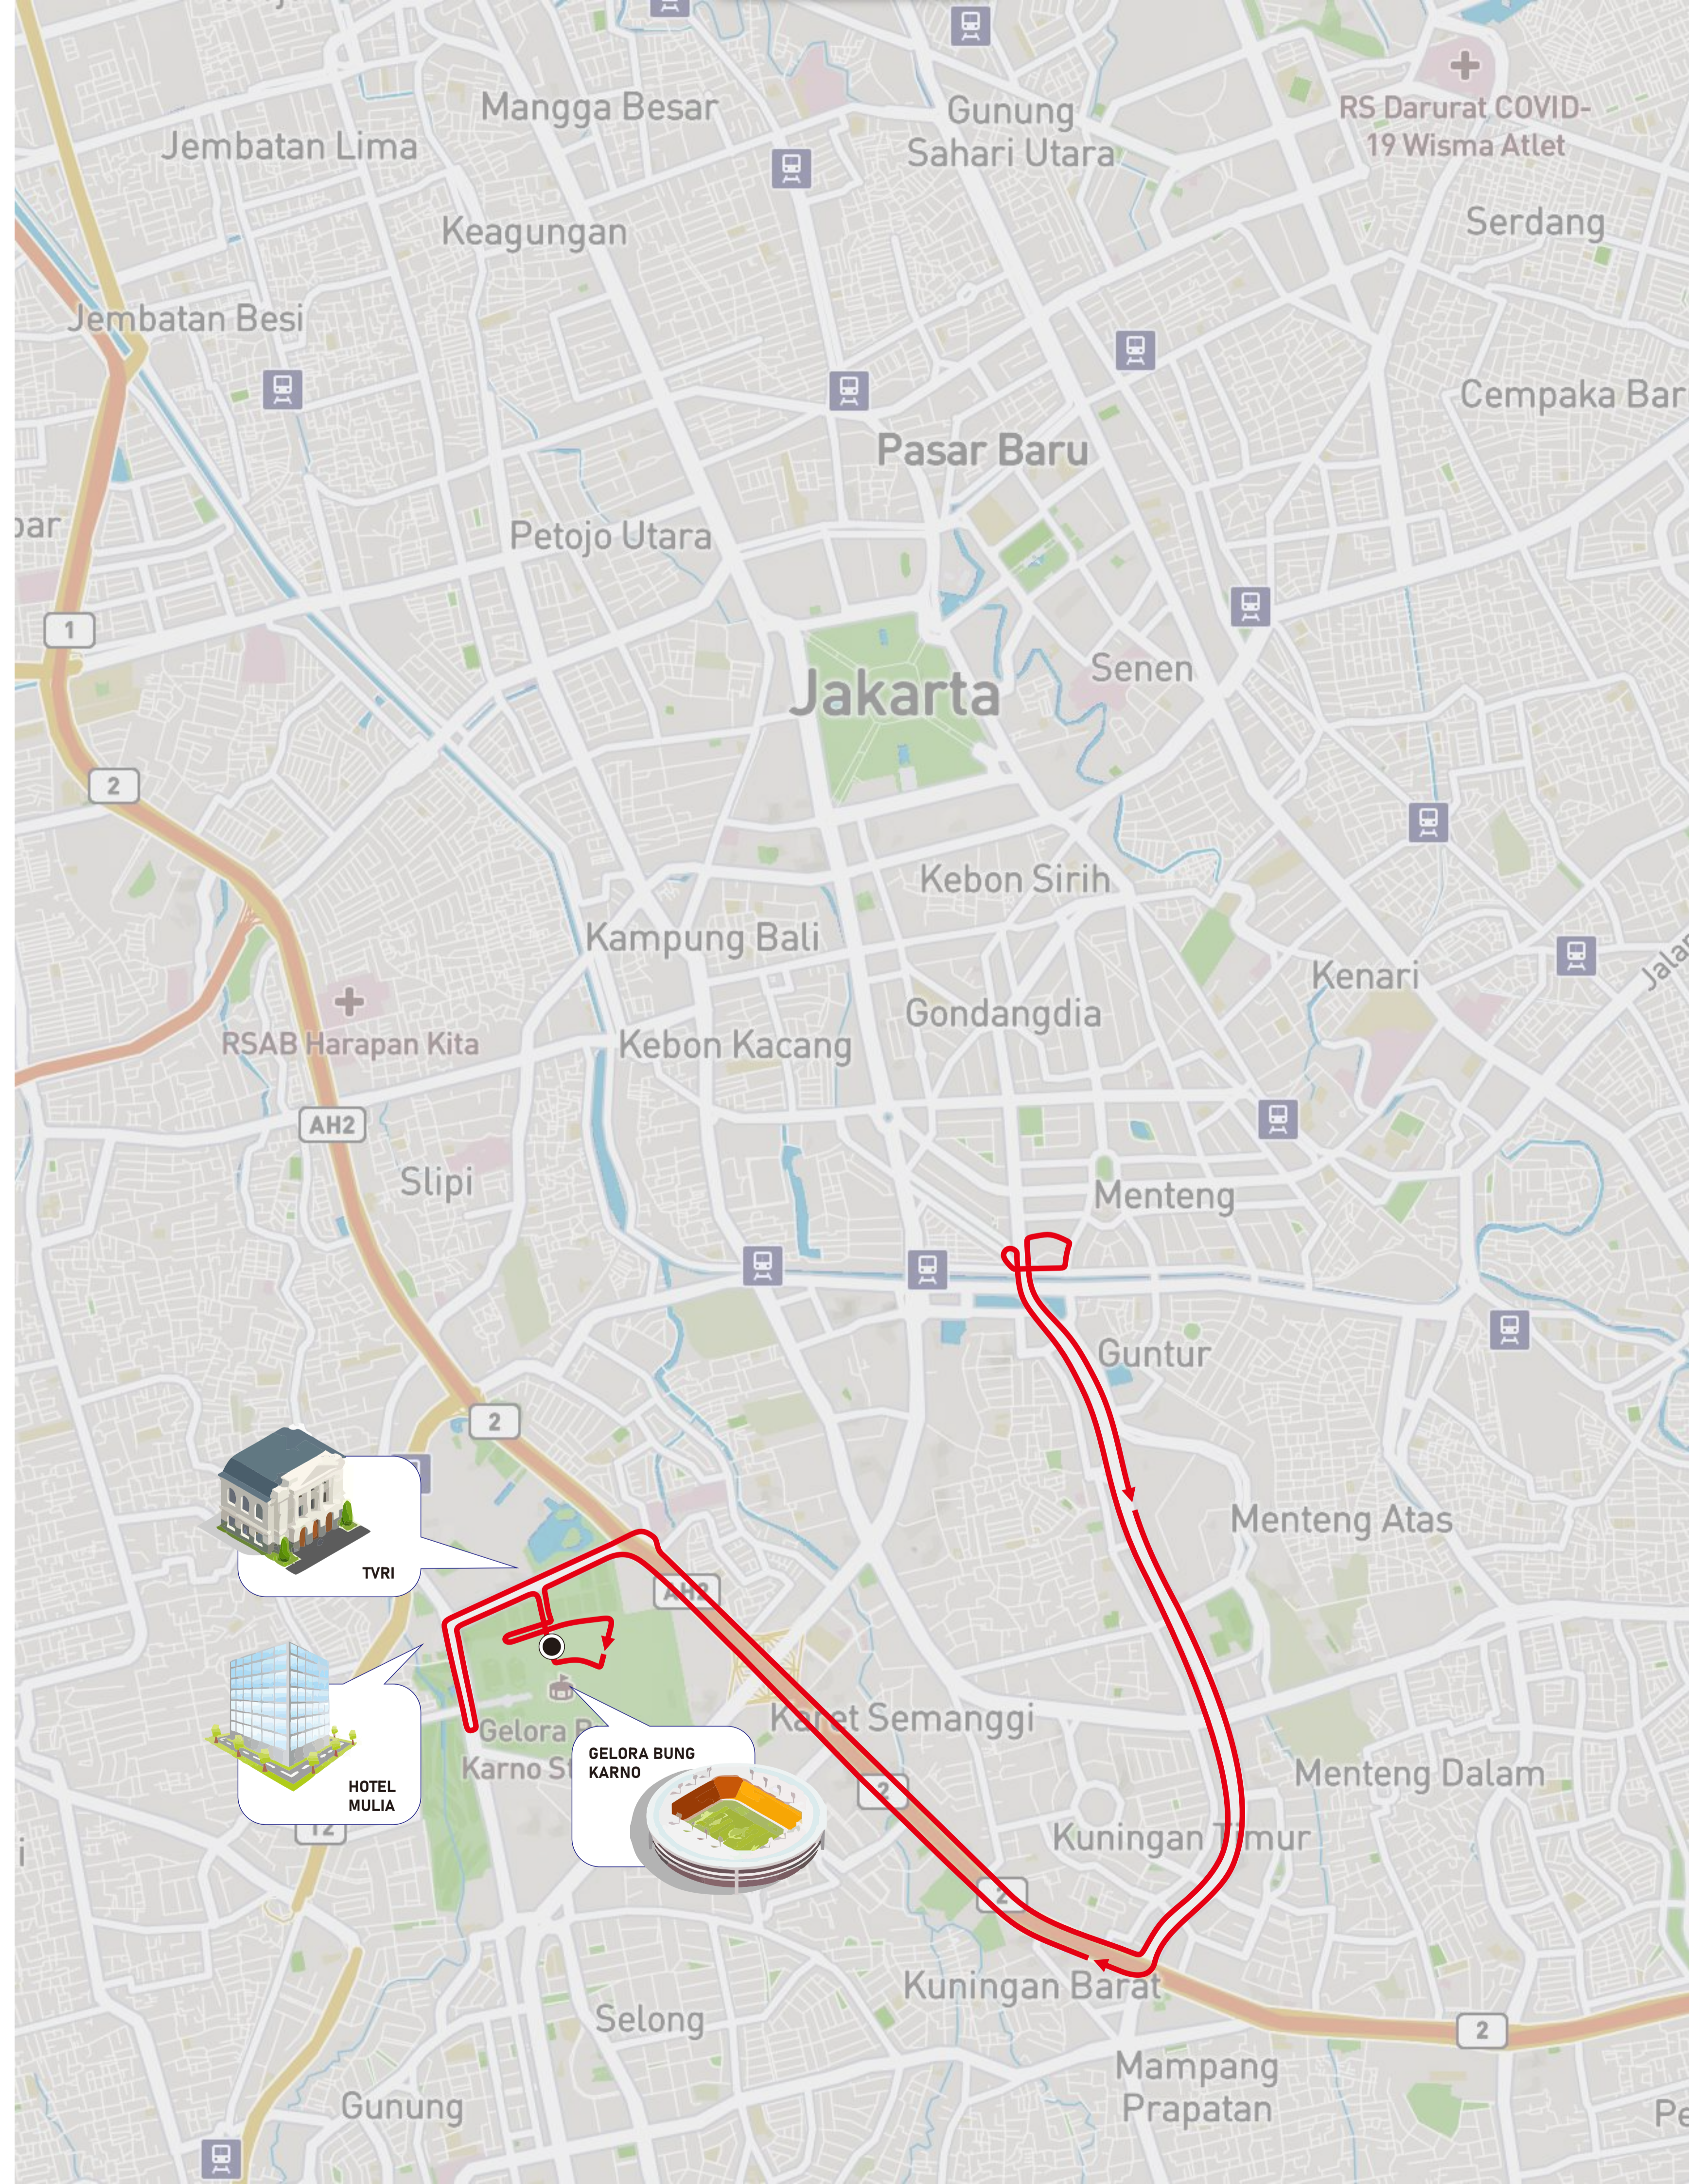

21.097 KM

JAKARTA MARATHON 2022

HALF MARATHON ROUTE

START : GBK PLAZA UTARA
- GERBANG PEMUDA - ASIA AFRIKA -
GATOT SUBROTO - HJ R RASUNA SAID -
PURWOREJO - LATU HARHARI -
CIMAHI - CIANJUR -
HJR RASUNA SAID - GATOT SUBROTO -
SEMANGGI - GERBANG PEMUDA -
GBK PLAZA TIMUR LAUT -
FINISH : GBK PLAZA UTARA

HALF MARATHON FINISH FLOW

**GELORA
BUNG
KARNO**