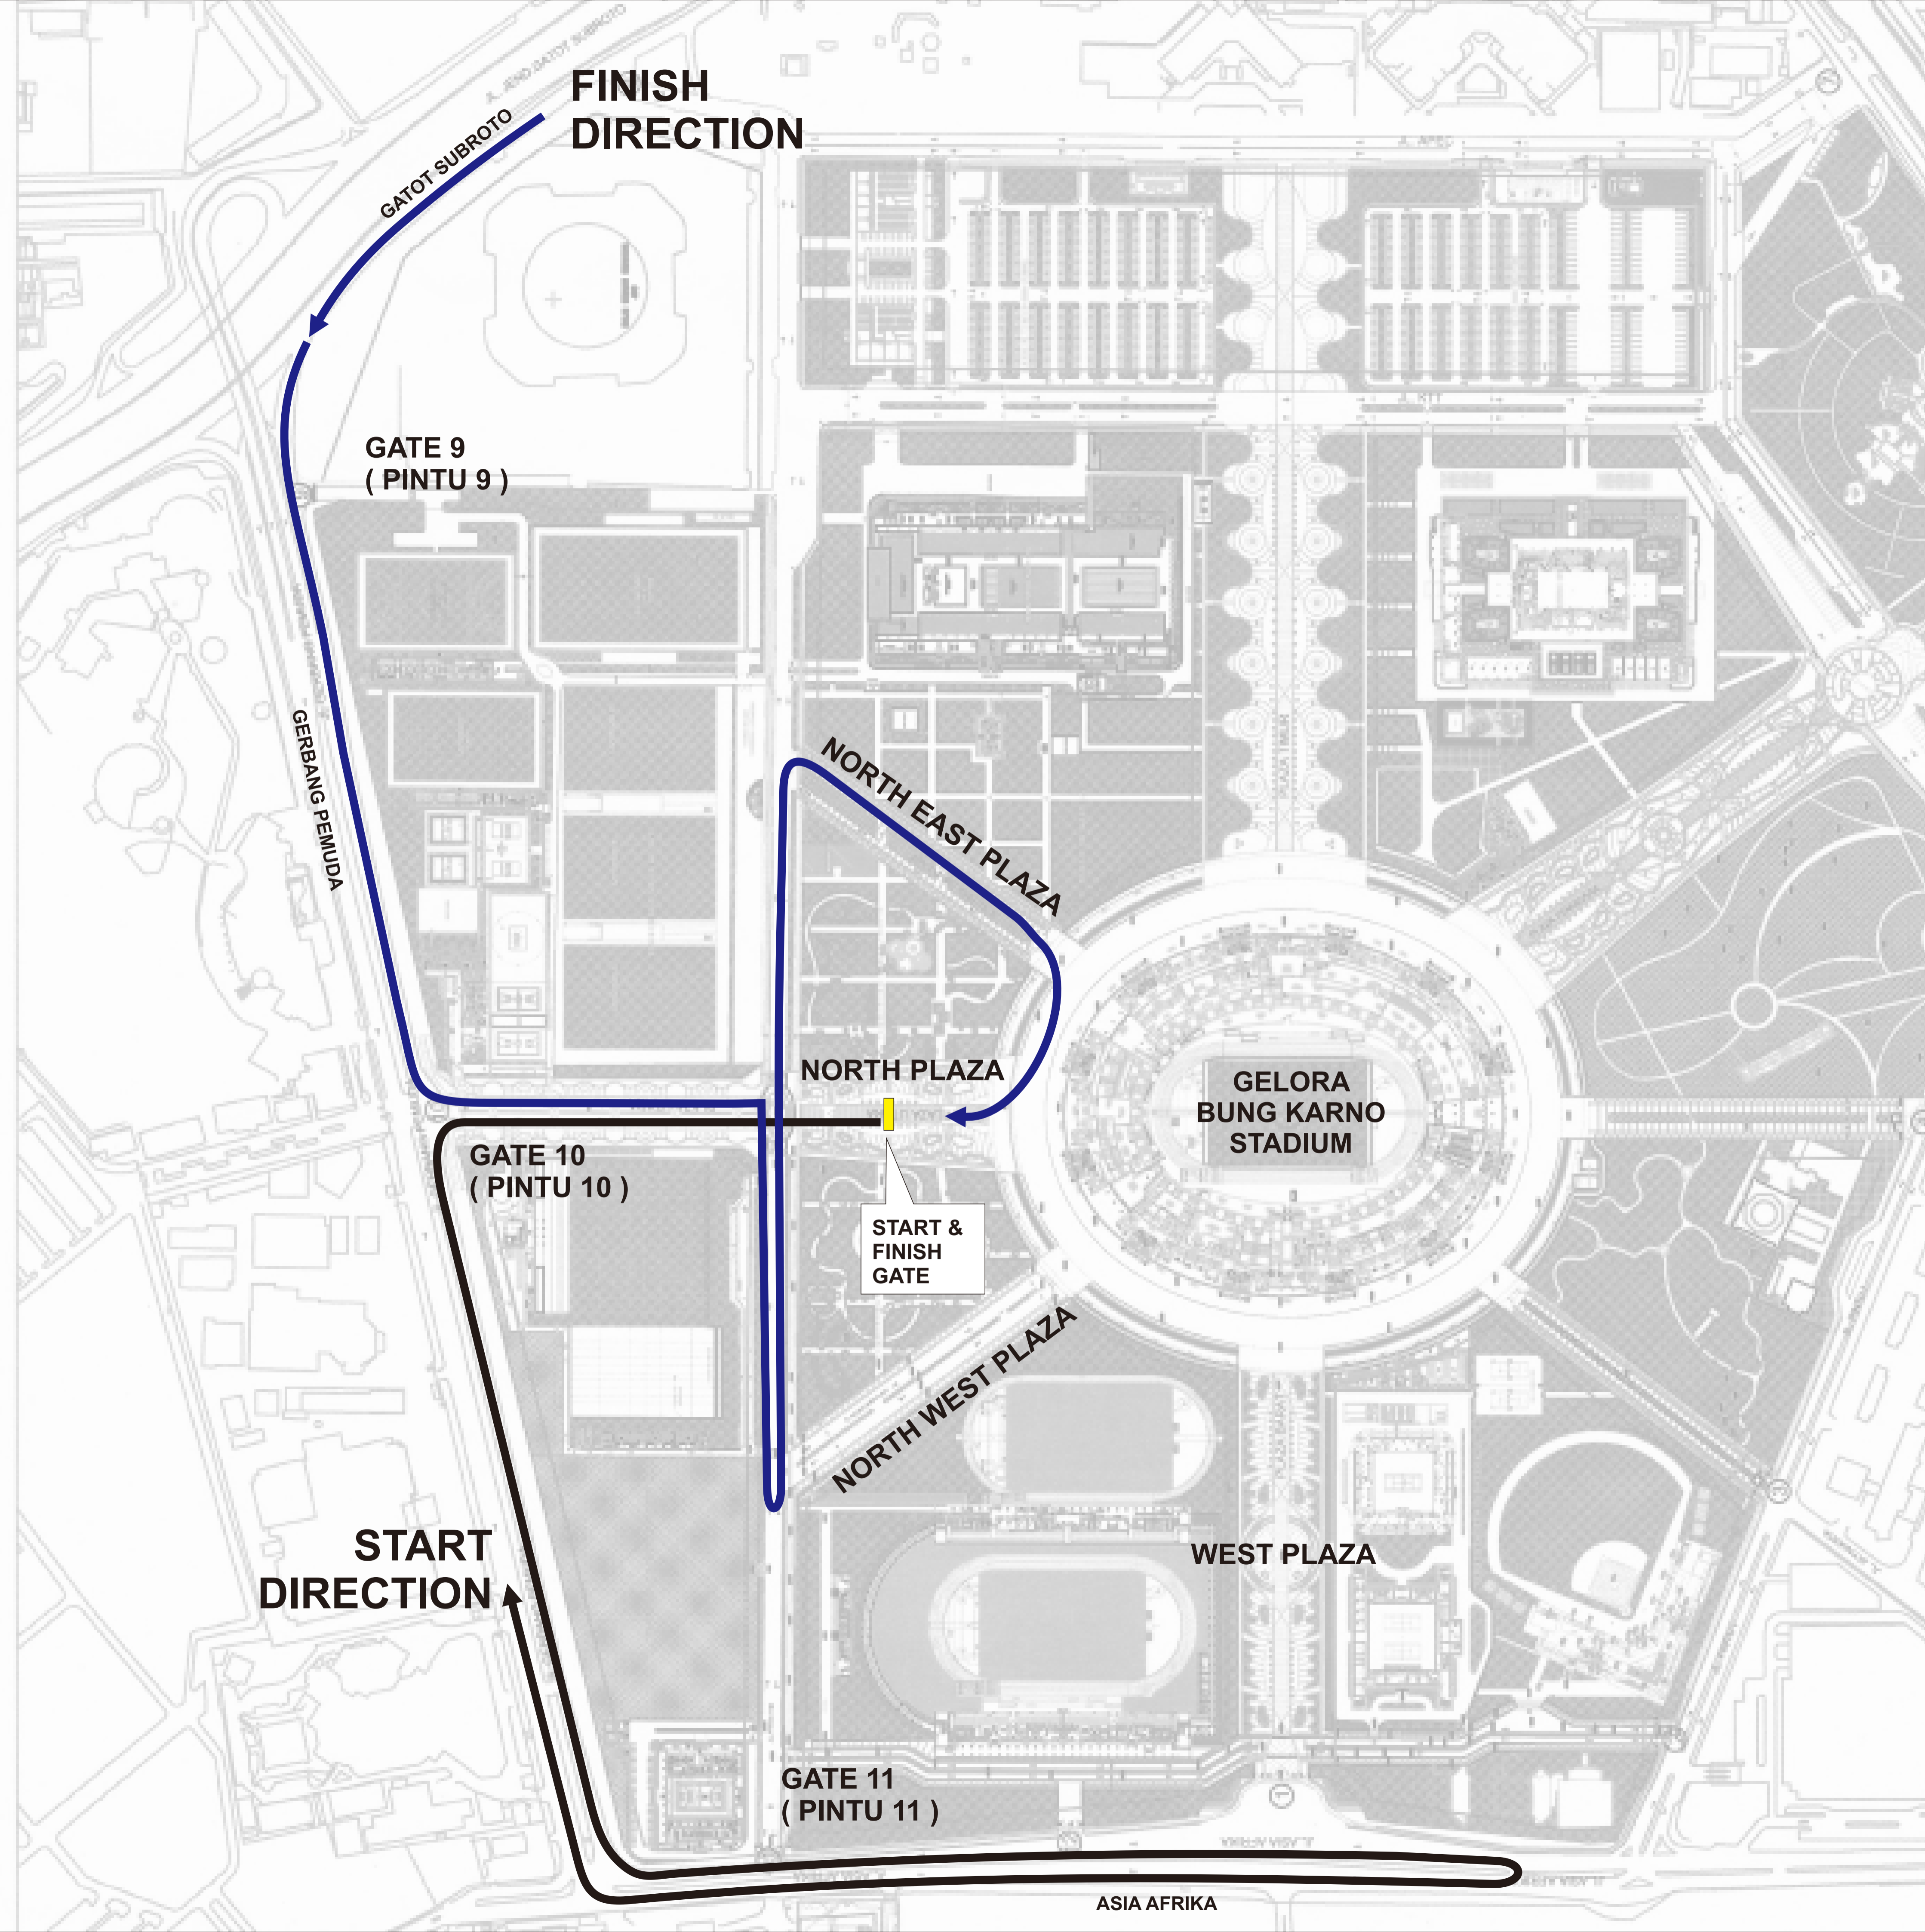

42.195 KM

JAKARTA MARATHON 2022

MARATHON ROUTE

START : GBK PLAZA UTARA
- GERBANG PEMUDA - ASIA AFRIKA -
GATOT SUBROTO - S PARMAN -
TOMANG - SURYO PRANOTO - HARMONI -
GAJAH MADA - HAYAM WURUK -
IR HAJI JUANDA - POS - KESENIAN -
BUDI UTOMO - LAP BANTENG UTARA -
LAP BANTENG BARAT - PEJAMBON -
MEDAN MERDEKA TIMUR - MENTENG RAYA -
CIKINI RAYA - PEGANGSAAN TIMUR -
PEGANGSAAN BARAT - SURABAYA -
PASURUAN - TEUKU CIK DITIRO -
CUT NYAK DIEN - TEUKU UMAR -
TAMAN SURAPATI - IMAM BONJOL -
LEMBANG - KI MANGUN SARKORO -
SUNDA KELAPA - DR. KUSUMA ATMAJA -
HJ R RASUNA SAID -
TEROWONGAN MAMPANG KUNINGAN -
TERUSAN KUNINGAN - GATOT SUBROTO -
SEMANGGI - GERBANG PEMUDA -
GBK PLAZA TIMUR LAUT -
FINISH : GBK PLAZA UTARA

MARATHON FINISH FLOW

**GELORA
BUNG
KARNO**