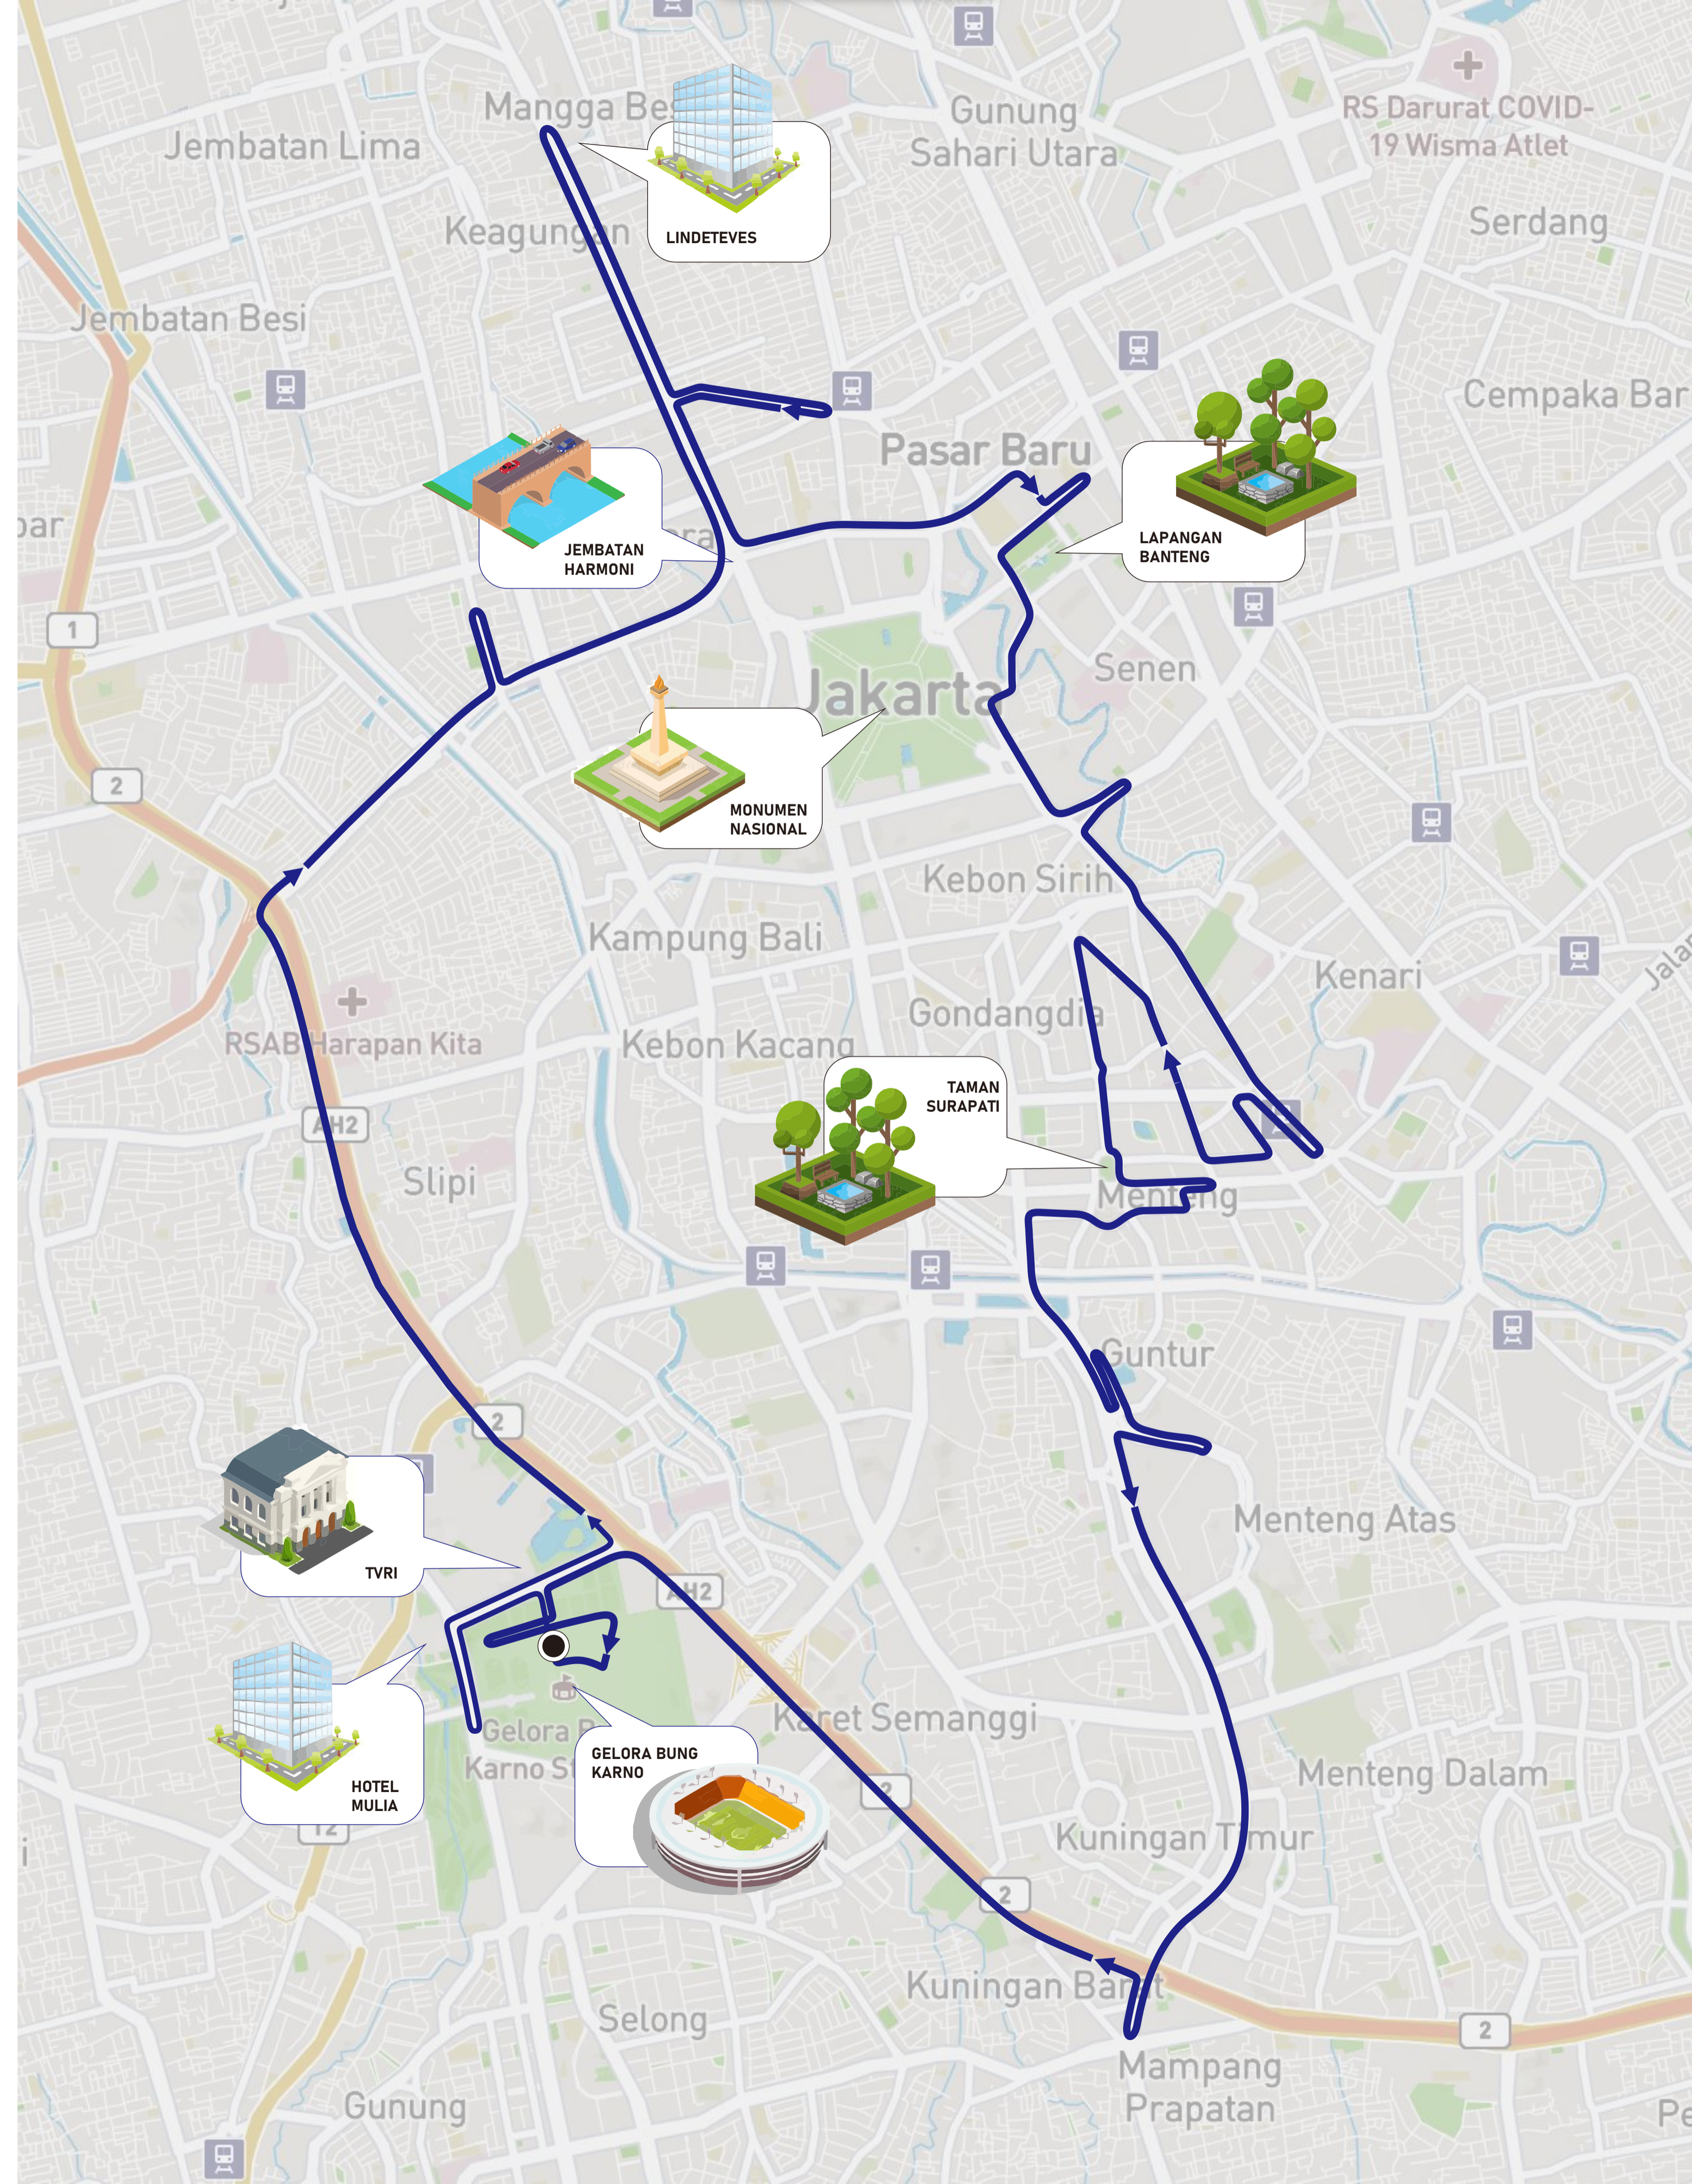

42.195 KM

JAKARTA MARATHON 2022

MARATHON ROUTE

START : GBK PLAZA UTARA
- GERBANG PEMUDA - ASIA AFRIKA -
GATOT SUBROTO - S PARMAN -
TOMANG - SURYO PRANOTO - HARMONI -
GAJAH MADA - HAYAM WURUK -
IR HAJI JUANDA - POS - KESENIAN -
BUDI UTOMO - LAP BANTENG UTARA -
LAP BANTENG BARAT - PEJAMBON -
MEDAN MERDEKA TIMUR - MENTENG RAYA -
CIKINI RAYA - PEGANGSAAN TIMUR -
PEGANGSAAN BARAT - SURABAYA -
PASURUAN - TEUKU CIK DITIRO -
CUT NYAK DIEN - TEUKU UMAR -
TAMAN SURAPATI - IMAM BONJOL -
LEMBANG - KI MANGUN SARKORO -
SUNDA KELAPA - DR. KUSUMA ATMAJA -
HJ R RASUNA SAID -
TEROWONGAN MAMPANG KUNINGAN -
TERUSAN KUNINGAN - GATOT SUBROTO -
SEMANGGI - GERBANG PEMUDA -
GBK PLAZA TIMUR LAUT -
FINISH : GBK PLAZA UTARA

MARATHON FINISH FLOW

**GELORA
BUNG
KARNO**