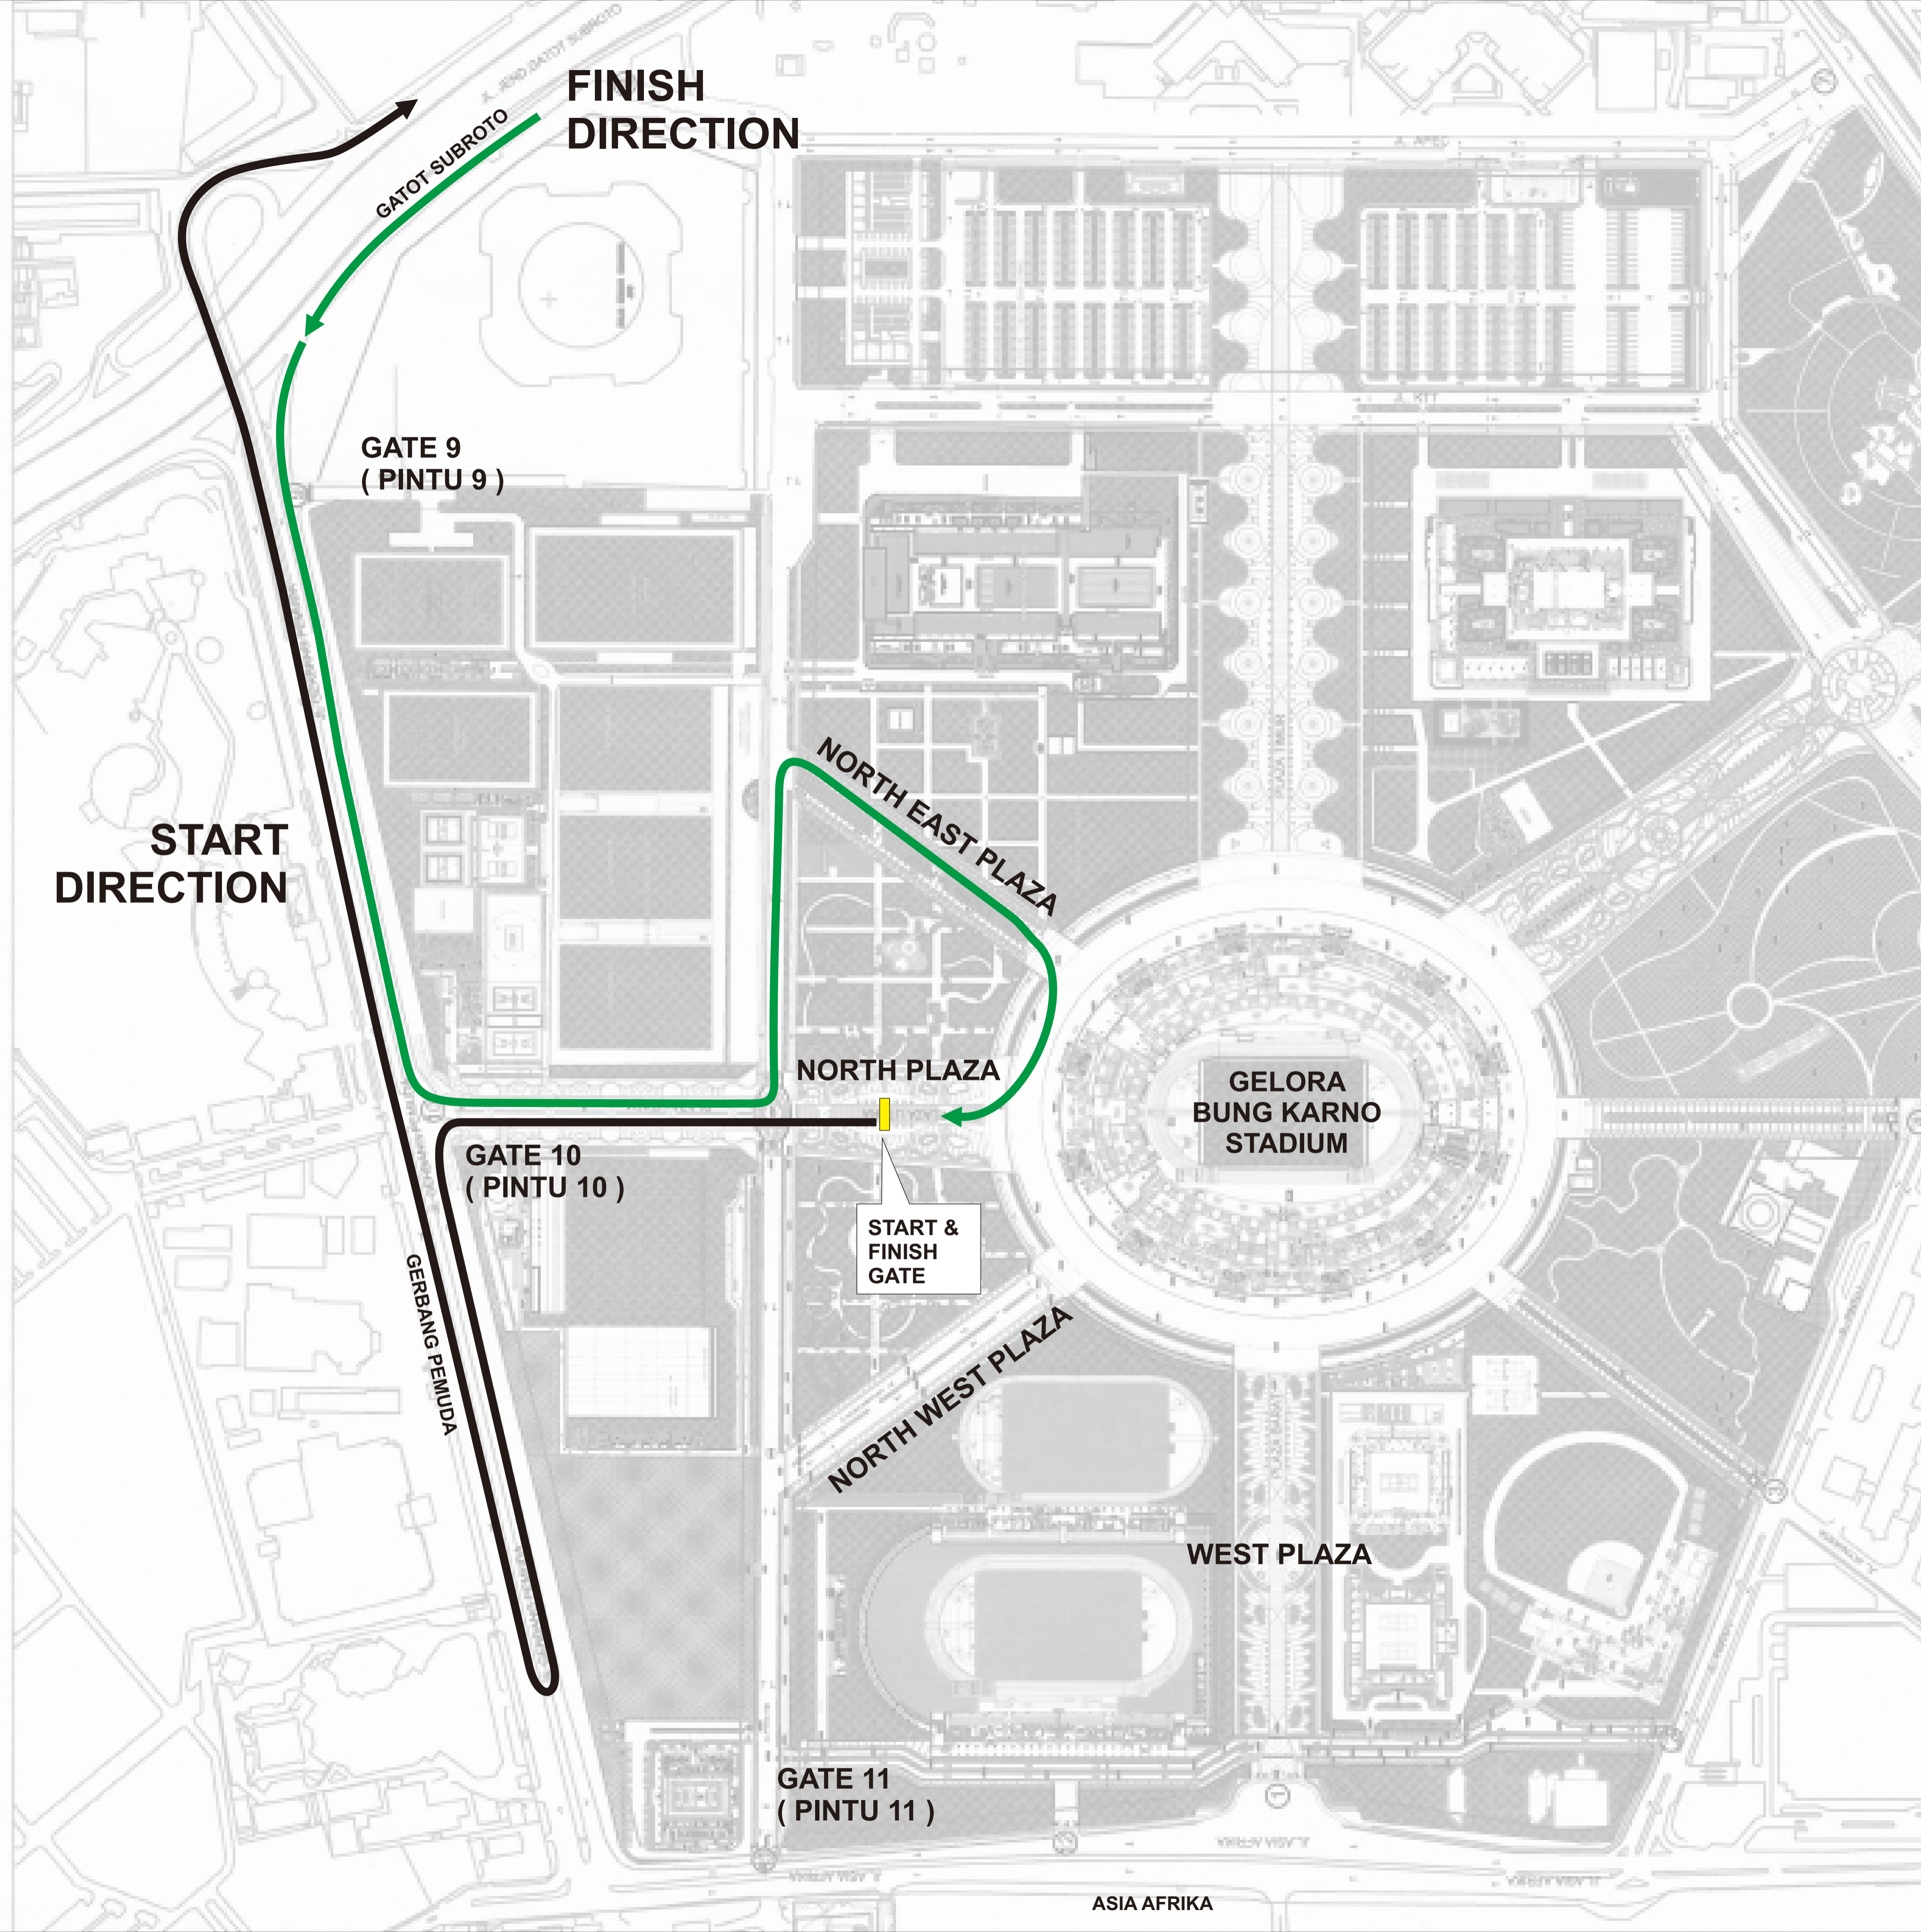

10 KM

JAKARTA MARATHON 2022

10K ROUTE

START : GBK PLAZA UTARA
- GERBANG PEMUDA - ASIA AFRIKA -
GATOT SUBROTO - GATOT SUBROTO -
SEMANGGI - GERBANG PEMUDA -
GBK PLAZA TIMUR LAUT -
FINISH : GBK PLAZA UTARA

10K
FINISH FLOW

GELORA
BUNG
KARNO