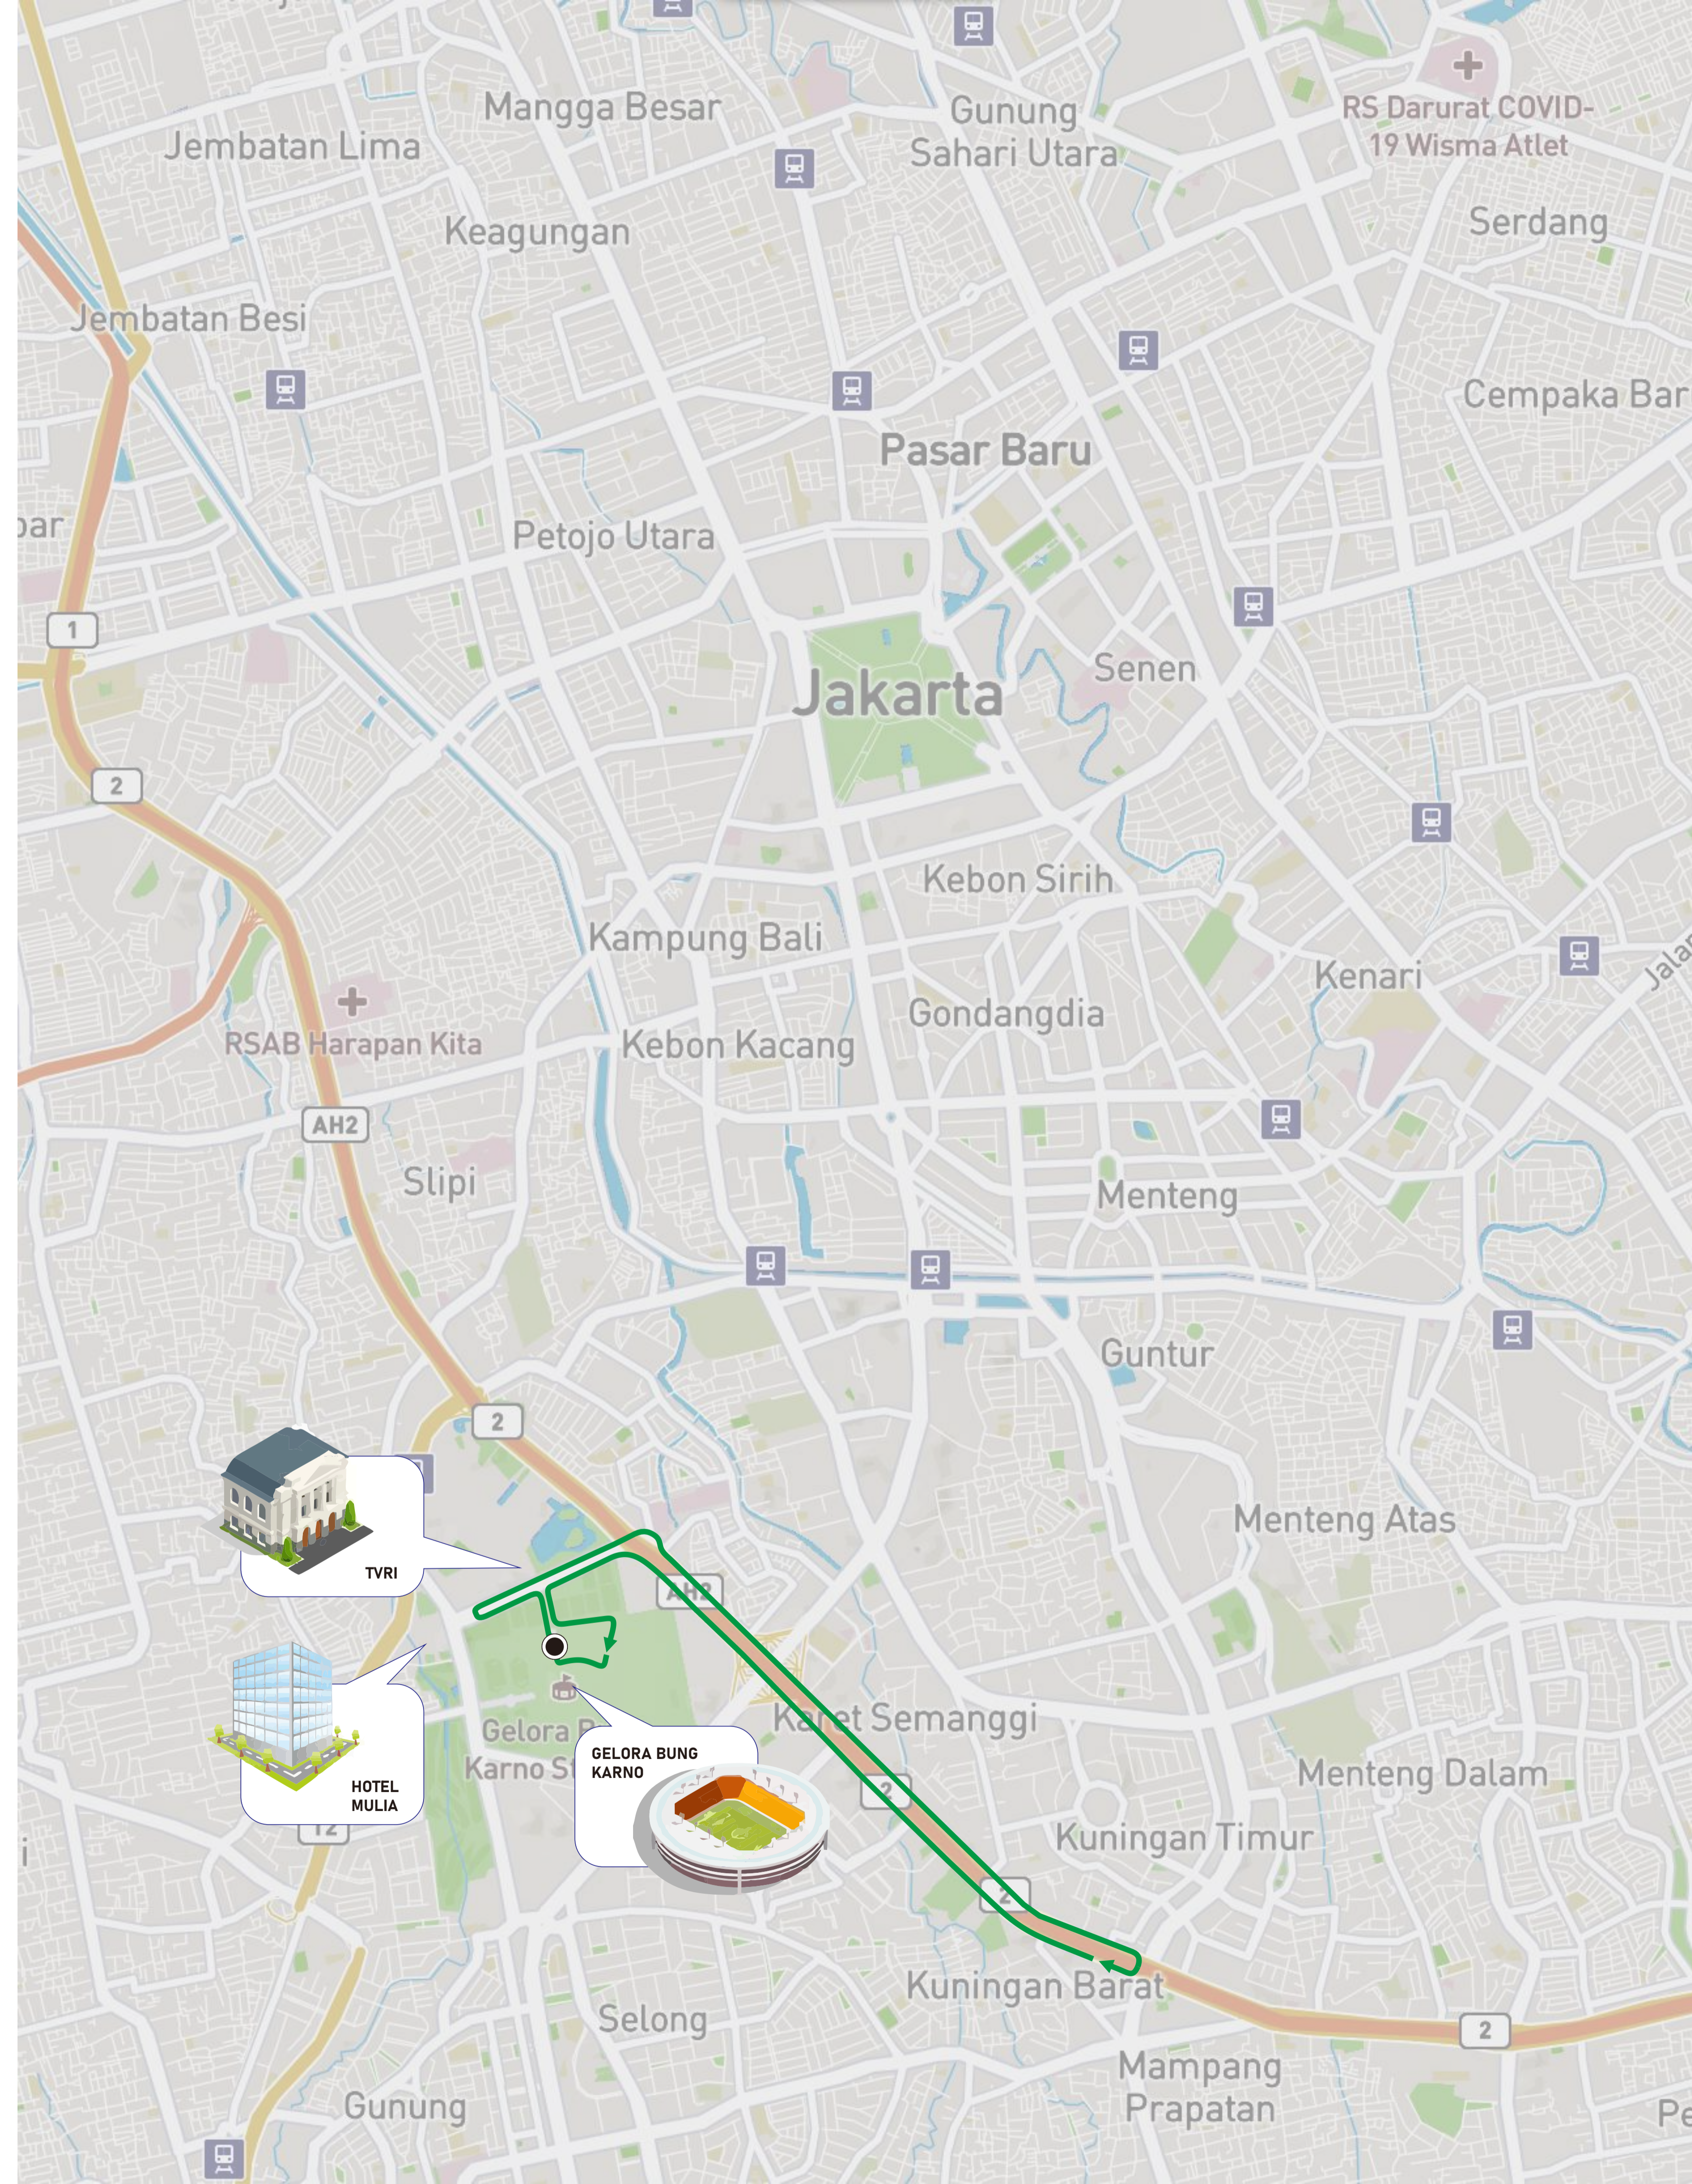

10 KM

JAKARTA MARATHON 2022

10K ROUTE

START : GBK PLAZA UTARA
- GERBANG PEMUDA - ASIA AFRIKA -
GATOT SUBROTO - GATOT SUBROTO -
SEMANGGI - GERBANG PEMUDA -
GBK PLAZA TIMUR LAUT -
FINISH : GBK PLAZA UTARA

10K
FINISH FLOW